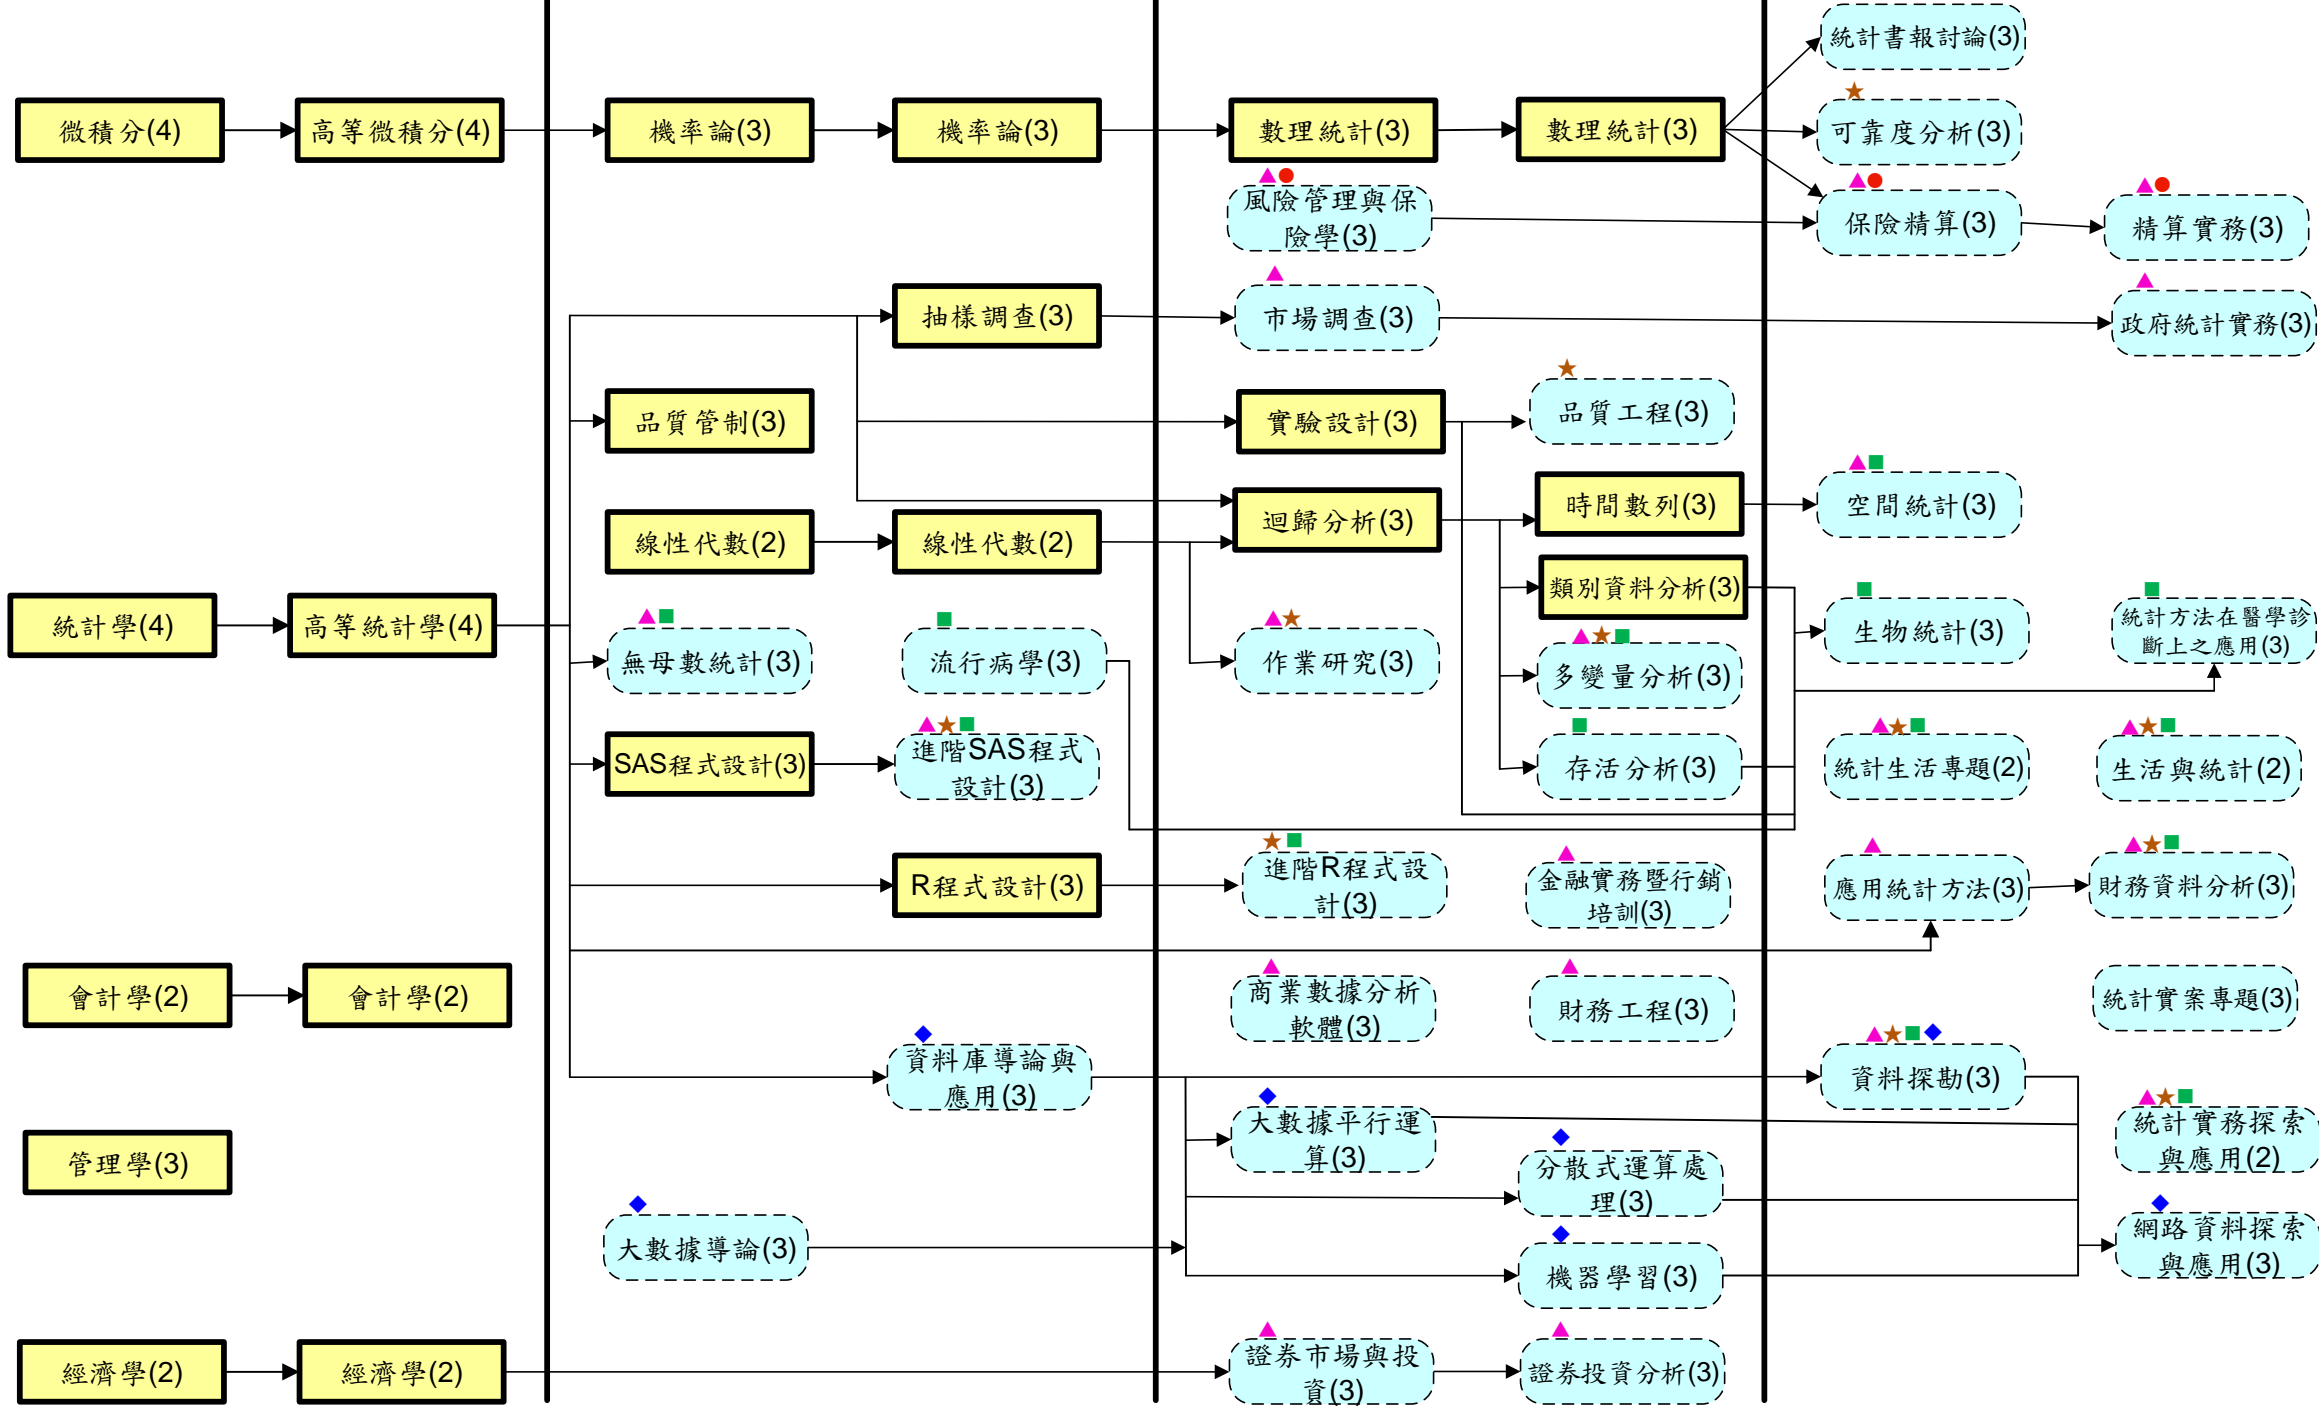

淡江大學統計學系課程地圖

110學年度

一年級

二年級

三年級

四年級

15/0

12/0

11/6

11/9

9/21

9/24

0/23

0/22

必修/選修

必修

選修

必修67學分，本系選修19學分

▲商業統計與管理 ★工業統計 ■生物統計 ●精算 ◆資料科學